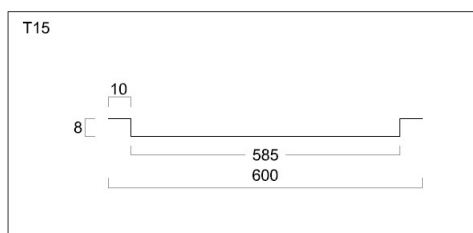

LAY-IN COLORLINE VOLLE TEGEL

- Volle tegel zonder perforaties.
- Natlak afwerking.
- Om beschadiging te voorkomen is elke tegel voorzien van een eenvoudig te verwijderen folie.
- Standaardkleur metaalzilver of wit. Andere kleuren op aanvraag.
- Het COLORLINE PROFIEL heeft een zichtbare breedte van 15mm en wordt gecombineerd met de Lay-In Drop panelen.
- De DROP panelen hebben een buitenafmeting van 600 x 600 mm, het zichtbaar plafondvlak meet 585 x 585 mm.
- Standaardkleur metaalzilver of wit. Andere kleuren op aanvraag.
- De COLORLINE PROFIELEN zijn verkrijgbaar in vijf standaardkleuren:

600 x 600 mm	46000

Brandreactie tegels: A2s1do
 Het vrijkomen van gevaarlijke stoffen: geen
 Buigweerstand: Klasse 1
 Duurzaamheid gegalvaniseerde tegels: B
 Duurzaamheid gelakte tegels: C